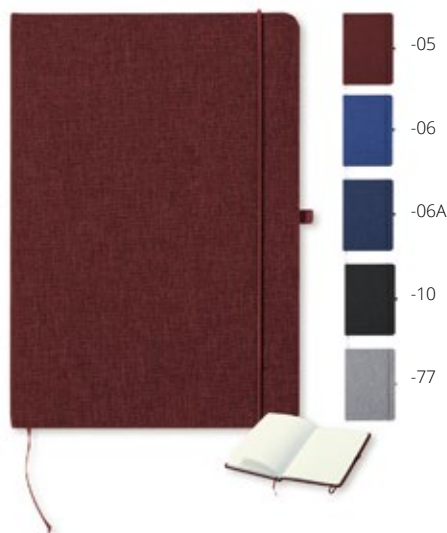

Renolds AP734169

Blok A5 potažený polyesterem 300D RPET s 80 čistými listy. S gumovým páskem, záložkou a držákem na pero.

Rozměr: 145×210×10 mm **Tisk:** S1(2), TB(8), DTB(FC)