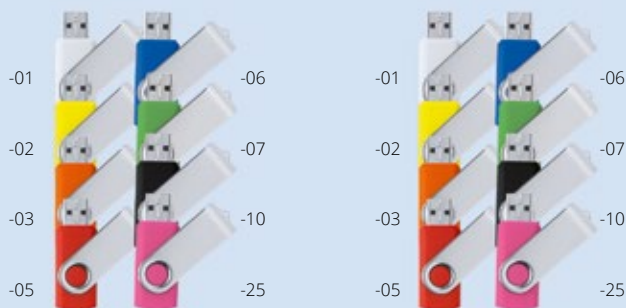

Yemil 32GB AP721089

Twist 32 GB USB flash disk, kov/
plast, v dárkové krabičce. USB 2.0.
Rozměr: 20×58×10 mm **Tisk:** E1,
P2(4)

Rebik 16GB AP781025

Twist 16 GB USB flash disk, kov/
plast, v dárkové krabičce. USB 2.0.
Rozměr: 20×10×58 mm **Tisk:** E1, P2(4)