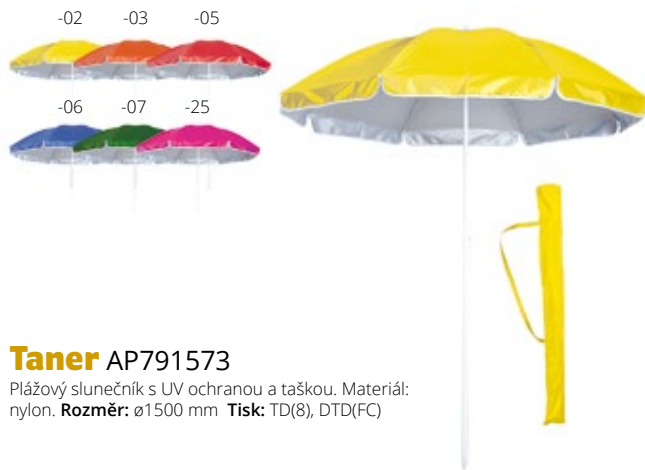

Taner AP791573

Plážový slunečník s UV ochranou a taškou. Materiál: nylon. **Rozměr:** ø1500 mm **Tisk:** TD(8), DTD(FC)