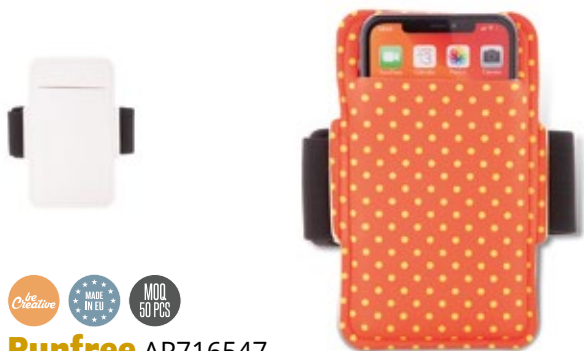

Runfree AP716547

Na zakázku vyrobené neoprenové pouzdro na paži na mobilní telefon. Vhodné pro mobilní telefony s úhlopříčkou displeje až 6 palců. S celoplošnou sublimační tištěnou grafikou, cena nezahrnuje tiskovou přípravu. Min. mn.: 50 ks. **Rozměr:** 110x170x10 mm **Tisk:** FP-SU(FC)