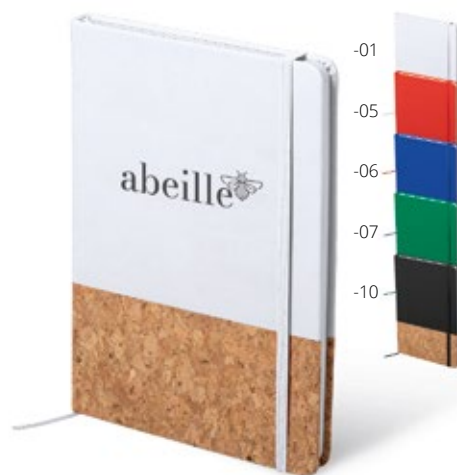

Bluster AP721432

Blok A5 s deskami z přírodního korku a PU kůže, s gumičkou a 98 čistými listy. **Rozměr:** 147×210×15 mm **Tisk:** E2, P1(4), S1(1), TB(8), DTB(FC)