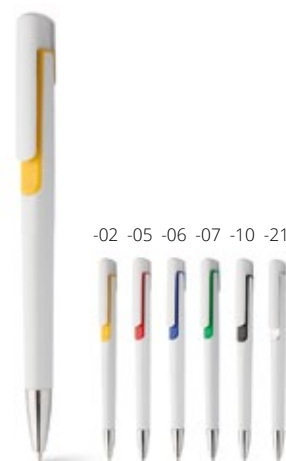

-02 -05 -06 -07 -10 -21

Rubri AP741306

Plastové kuličkové pero s barevnými doplňky a chromovou špičkou. Dodáváno s modrou náplní.
Rozměr: ø10×138 mm **Tisk:** P0(4), UVA(FC)