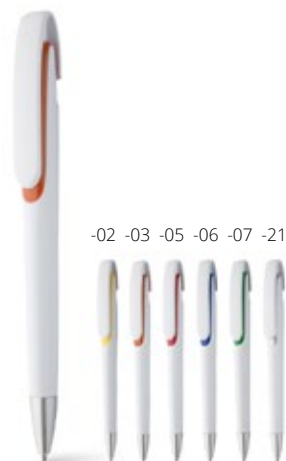

-02 -03 -05 -06 -07 -21

Klinch AP791578

Plastové kuličkové pero. Dodává se s modrou náplní. **Rozměr:** ø11×150 mm **Tisk:** P0(4), UVA(FC)