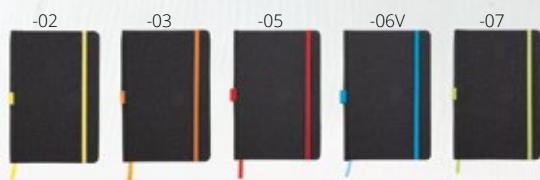

VEZMĚTE NA VĚDOMÍ MOŽNOSTI

Díky všestrannosti jsou notebooky užitečné pro mnoho účelů, včetně psaní poznámek, deníků, skicování a dalších, což je činí praktickými pro neuvěřitelně široké publikum. Nenechte reklamní propisky stát osamocené, doplňte je dobře vypadajícím zápisníkem!

Andesite AP810439

Texturovaný blok A5, potažený PU kůží se záložkou, gumičkou a držákem pera. 96 linkovaných listů. **Rozměr:** 140×210 mm **Tisk:** S1(2), TB(8), DTB(FC)