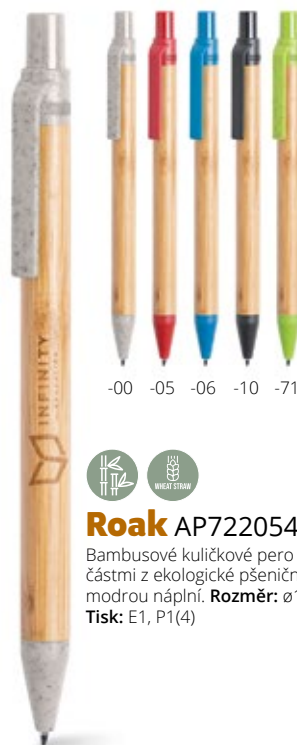

-00 -05 -06 -10 -71

Roak AP722054

Bambusové kuličkové pero s plastovými částmi z ekologické pšeničné slámy. S modrou náplní. **Rozměr:** ø10×140 mm **Tisk:** E1, P1(4)