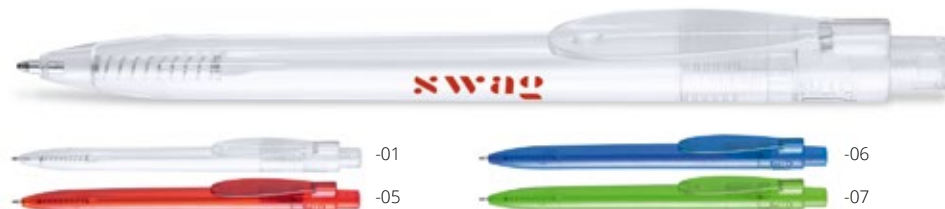

Hispar AP721870

Průhledné plastové kuličkové pero RPET. S modrou náplní. **Rozměr:** ø10×136 mm

Tisk: P0(4)