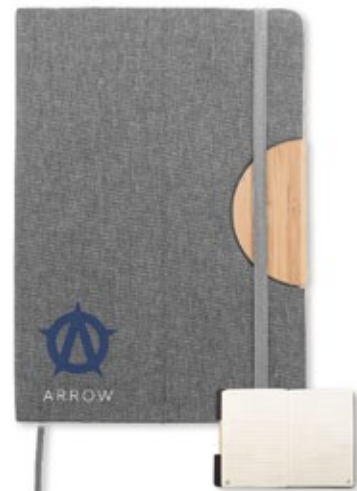

Bothom AP800514

Blok A5 s deskami potaženými polyesterem RPET s bambusovou vložkou a funkcí držáku na mobil. S 80 linkovanými listy z recyklovaného papíru, záložkou a gumičkou. **Rozměr:** 145×210×15 mm **Tisk:** TB(8), DTB(FC), S1(2), E2