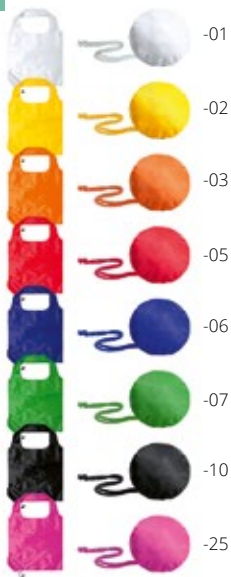

Dayfan AP721147

Barevná, skládací nákupní taška, 190T polyester. **Rozměr:** 380×400 mm **Tisk:** TB(8), DTB(FC), S1(3)

Conel AP741779

Skládací nákupní taška s gumičkou, 190D polyester. **Rozměr:** 380×415 mm **Tisk:** TB(8), DTB(FC), S1(3)

Corni AP791086

Skládací nákupní taška do tvaru ovoce, 190T polyester. **Rozměr:** 380×400 mm **Tisk:** TB(8), DTB(FC), S1(3)