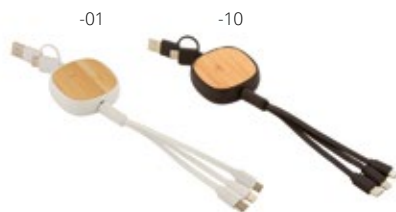

Rabsle AP800521

Teleskopický nabíjecí kabel USB z recyklovaného ABS a bambusu. S konektory micro USB, USB-C a Lightning. Se vstupy USB a USB-C. **Rozměr:** 53×225×15 mm **Tisk:** E2, P2(2)

Rusell AP722043-01

Bambusový přívěšek na klíče s USB nabíjecím kabelem a konektory micro USB, USB-C a Lightning. Se vstupy USB a USB-C. **Rozměr:** 40×100×8 mm **Tisk:** E1, P1(2)

Drusek AP722143

Bambusový přívěšek na klíče na mobil a USB nabíjecí kabel s micro USB, USB-C a Lightning konektory. Se vstupy USB a USB-C. **Rozměr:** 27×155×15 mm **Tisk:** E1, P1(2)

Feildin AP722528

Přívěšek na klíče s USB nabíjecím kabelem z recyklovaného papíru a plastu z pšeničné slámy s konektory micro USB, USB-C a Lightning. Se vstupy USB a USB-C. **Rozměr:** ø18×135 mm **Tisk:** P1(2)

Koruku AP864019

Nabíjecí kabel z přírodního korku a ekologického plastu z pšeničné slámy s konektory micro USB, USB-C a Lightning. Se vstupy USB a USB-C. **Rozměr:** 220×22×8 mm **Tisk:** E2, P2(1)