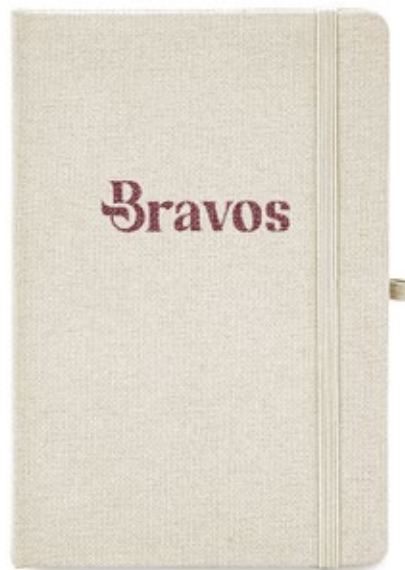

Kapaas AP800740

Blok potažený recyklovanou bavlnou s 80 linkovanými listy z recyklovaného papíru. Se záložkou v odpovídající barvě, gumičkou a držákem na pero. Velikost A5. **Rozměr:** 150×212×14 mm **Tisk:** S1(2), TB(8), DTB(FC)