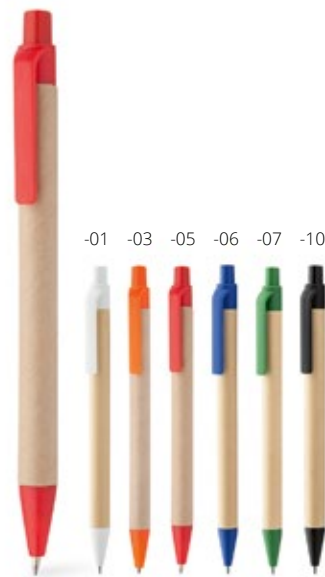

-01 -03 -05 -06 -07 -10

Plarri AP806654

Kuličkové pero z recyklovaného papíru s biologicky odbouratelnými plastovými částmi PLA. S modrou náplní. **Rozměr:** ø9×137 mm **Tisk:** P0(4)