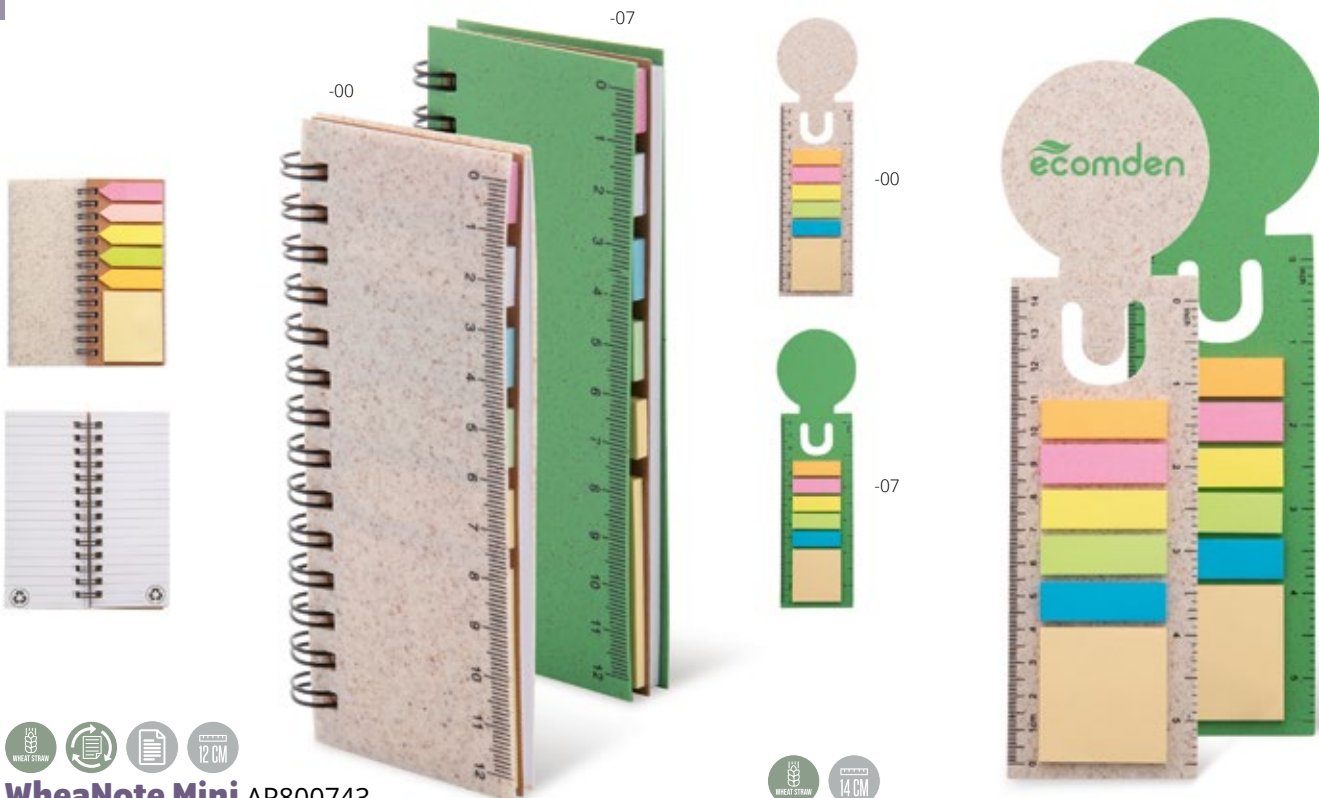

WheaNote Mini AP800743

Ekologický spirálový blok potažený plastem z pšeničné slámy se 40 linkovanými listy z recyklovaného papíru, 25 lepicími papírký a 125 popisovači stránek (v 5 různých barvách). S pravítkem 12 cm na deskách. **Rozměr:** 54×130×8 mm **Tisk:** P1(4)

WheaMark AP800744

Ekologická plastová záložka a pravítko z pšeničné slámy s 25 lepicími papírký a 125 popisovači stránek (v 5 různých barvách). **Rozměr:** 217×57 mm **Tisk:** P1(4)