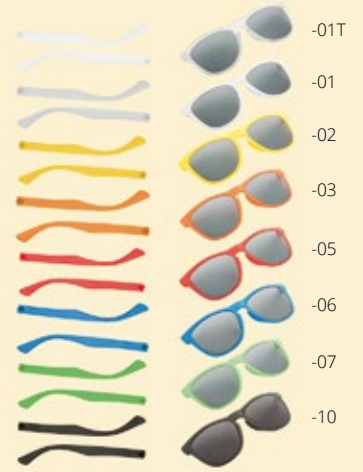

NOŽIČKY   OBROUČKY

MIX & MATCH