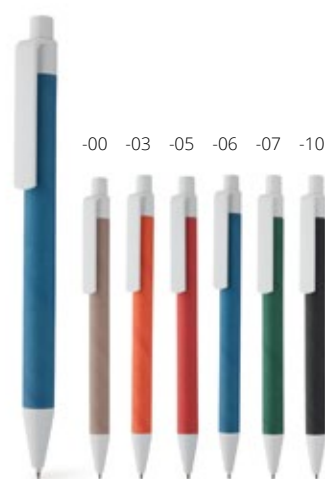

-00 -03 -05 -06 -07 -10

Ecolour AP731650

Kuličkové pero vyrobené z recyklovaného papíru a bílého plastu, s modrou náplní. **Rozměr:** ø10×138 mm **Tisk:** P0(4)