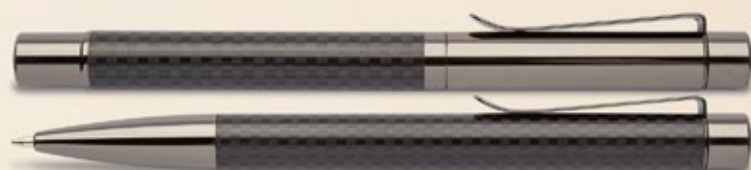

### Braids AP800736-10

Elegantní, kovová sada kuličkového pera a rolleru s karbonovým vzorovaným tubusem a díly z červeného kovu. V dárkové krabičce s karbonovým vzorem, s modrou náplní.

**Rozměr:** 169×68×40 mm **Tisk:** E1, P2(1)