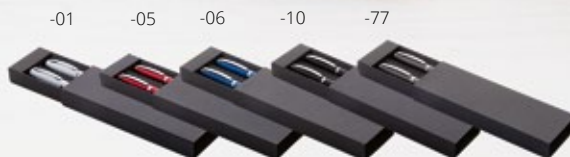

Redivi AP808109

Sada per z recyklovaného hliníku s rollerem a kuličkovým perem v černej papírové dárkovej krabičce. S modrou náplní.
Rozměr: 176×58×22 mm **Tisk:** E1, P2(2)