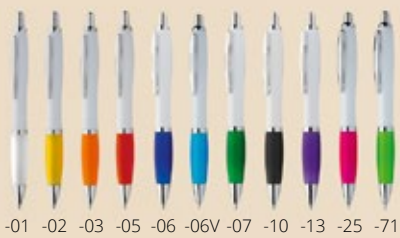

Wumpy AP809360

Plastové kuličkové pero s bílým tělem, barevným úchopem a lesklými chromovanými částmi. S modrou náplní. **Rozměr:** ø13×140 mm **Tisk:** P0(4), UVA(FC)