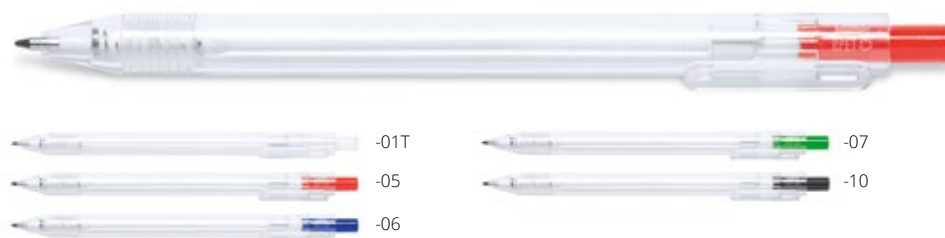

Lester AP722124

Průhledné plastové kuličkové pero RPET s barevným tlačítkem. S modrou náplní.

Rozměr: ø10×147 mm **Tisk:** P0(4)