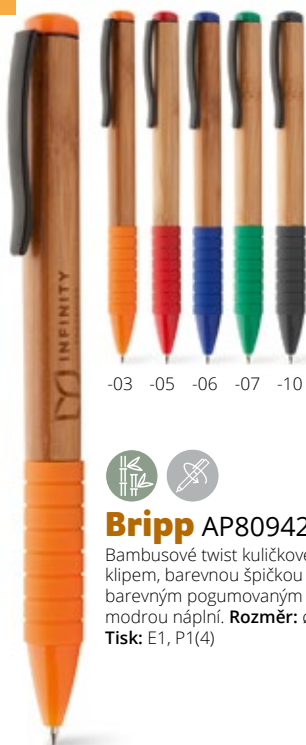

-03 -05 -06 -07 -10

Bripp AP809428

Bambusové twist kuličkové pero s kovovým klipem, barevnou špičkou a vrškem, barevným pogumovaným úchopem. S modrou náplní. **Rozměr:** ø12×135 mm **Tisk:** E1, P1(4)