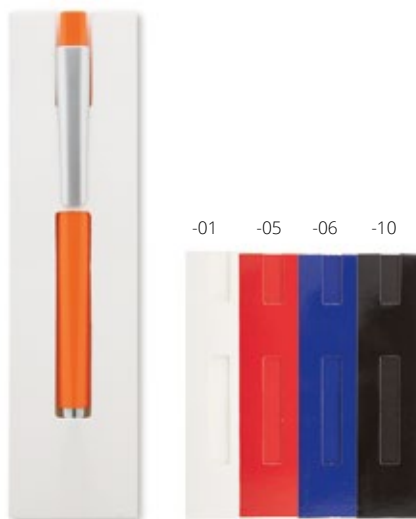

Menit AP741145

Kartonové pouzdro na 1 pero. **Rozměr:** 40×155 mm **Tisk:** P0(4)