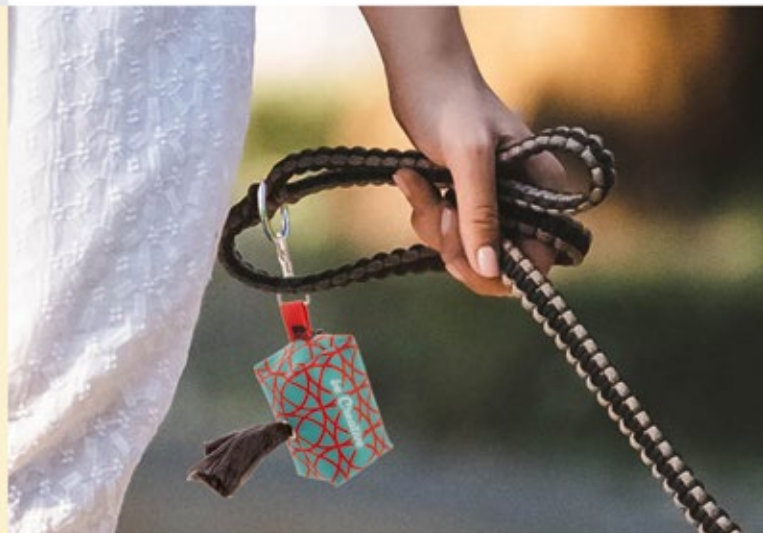

## PROMYŠLENÉ DÁRKY PRO MAJITELE DOMÁCÍCH MAZLÍČKŮ

Naše praktické doplňky pro zvíře ocení nejen milovníci domácích mazlíčků. Podmaňte si lidská srdce tím, že budete myslet na jejich nejlepšího přítele a podpořte povědomí o své značce pomocí označeného pytle na odpadky, kartáče na domácí mazlíčky, bezpečnostního světla nebo misky pro psa.