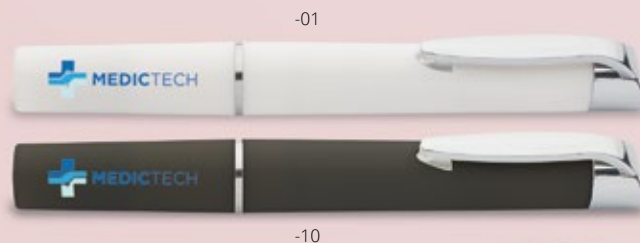

### Miko AP791571

Dřevěná tužka s figurkou lékaře na vršku. **Rozměr:** ø7x215 mm **Tisk:** P1(4), E0