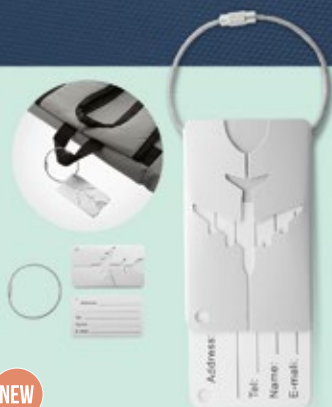

NEW

Orlando AP808121-21

Hliníková visačka na zavazadla s motivem letadla a kovovým lankem.

Rozměr: 75×46×3 mm Tisk: E1, P2(2)