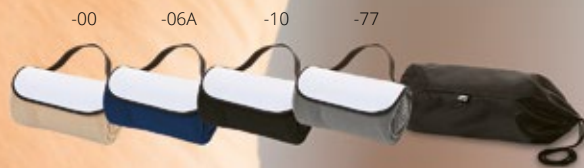

Mountain AP761799

Fleece deka s popruhem pro přenášení na suchý zip. 100% polyester, 200 g/m². **Rozměr:** 1300×1600 mm
Tisk: TD(8), DTD(FC), BR(10)