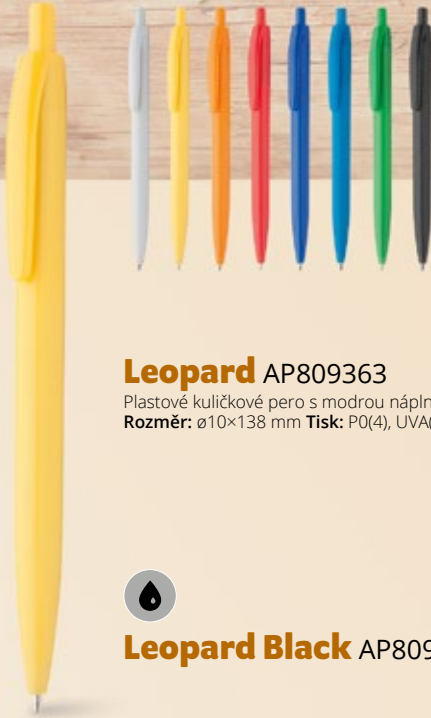

Leopard AP809363

Plastové kuličkové pero s modrou náplní.
Rozměr: ø10×138 mm **Tisk:** P0(4), UVA(FC)

Leopard Black AP809608

-02 -03 -05 -06V -06 -07 -10 -25