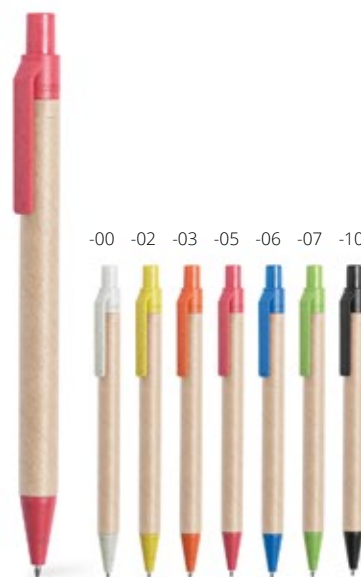

-00 -02 -03 -05 -06 -07 -10

Desok AP721868

Kuličkové pero z recyklovaného papíru s částmi z ekologického plastu z pšeničných stébel. **Rozměr:** ø9×137 mm **Tisk:** P0(4)