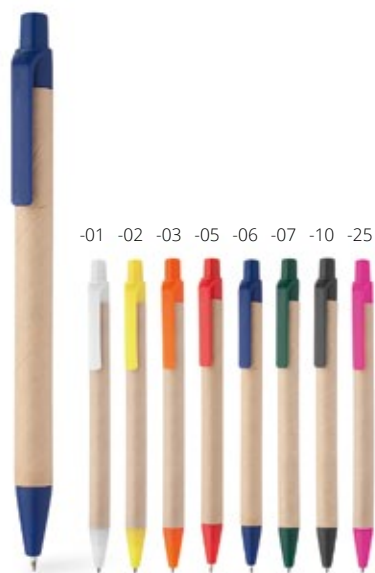

-01 -02 -03 -05 -06 -07 -10 -25

Tori AP791082

Recyklovatelné papírové kuličkové pero s modrou náplní. **Rozměr:** ø9×137 mm **Tisk:** P0(4)