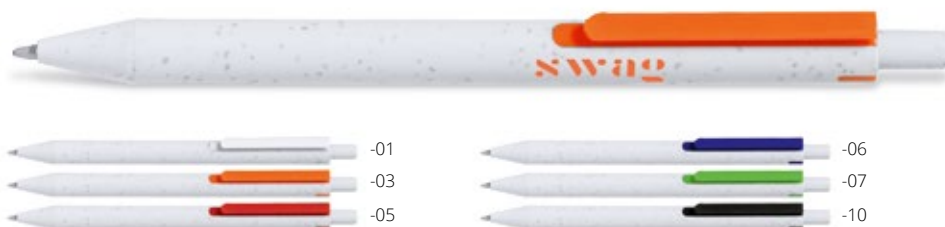

Budox AP732395

Recyklované ABS kuličkové pero s barevným klipem. S modrou náplní.

Rozměr: ø10×140 mm **Tisk:** P0(4), UVA(FC)