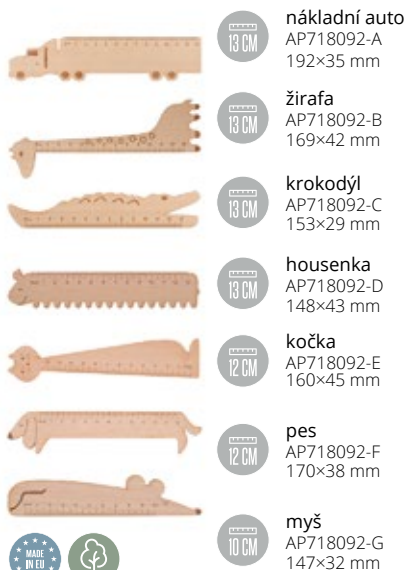

nákladní auto
AP718092-A
192×35 mm

žirafa
AP718092-B
169×42 mm

krokodýl
AP718092-C
153×29 mm

housenka
AP718092-D
148×43 mm

kočka
AP718092-E
160×45 mm

pes
AP718092-F
170×38 mm

myš
AP718092-G
147×32 mm

Looney AP718092

Dřevěné pravítko. **Rozměr:** 192×35 mm **Tisk:** E1, P1(2)