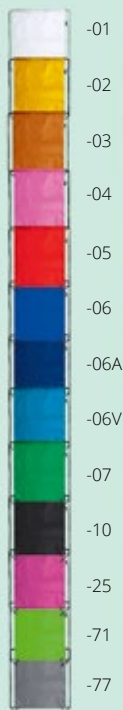

Lambur AP721547

Vak na stažení šňůrkou z RPET polyesteru se zpevněnými rohy, s etiketou s označením RPET. **Rozměr:** 340×420 mm **Tisk:** TB(8), DTB(FC), S1(4)