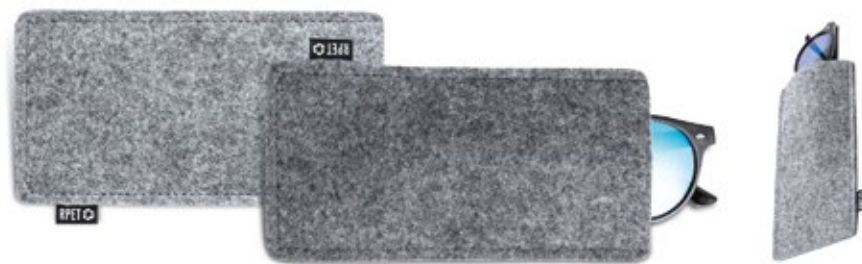

Kalermix AP722835-77
RPET plstěné pouzdro na sluneční brýle s výrazným štítkem RPET. **Rozměr:** 95x180 mm **Tisk:** TA(8), DTA(FC)