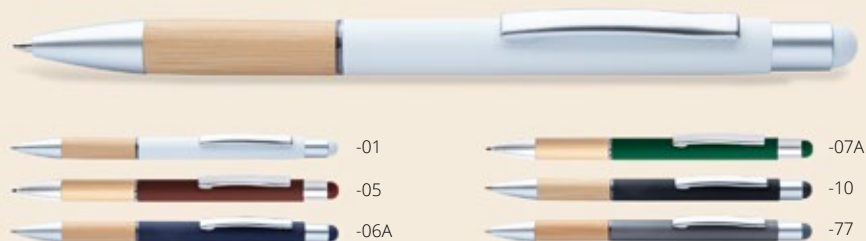

Zabox AP722052

Hliníkové kuličkové a dotykové pero s bambusovým uchopením a matným povrchem. S modrou náplní. **Rozměr:** ø10×145 mm **Tisk:** E1, P1(4), UVB(FC)