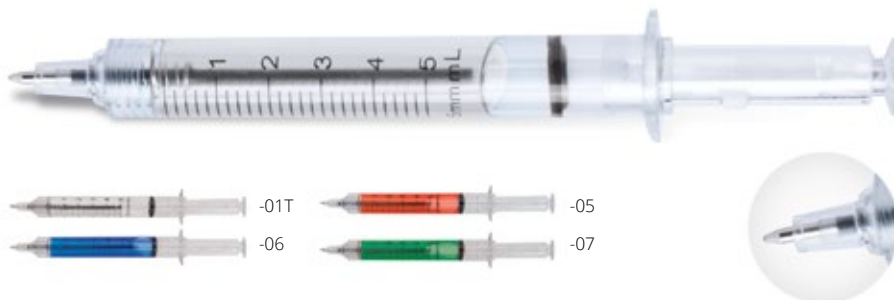

Medical AP791516

Plastové kuličkové pero ve tvaru injekční stříkačky s průhledným tělem naplněným kapalinou. S modrou náplní.
Rozměr: ø11x127 mm **Tisk:** P1(4)