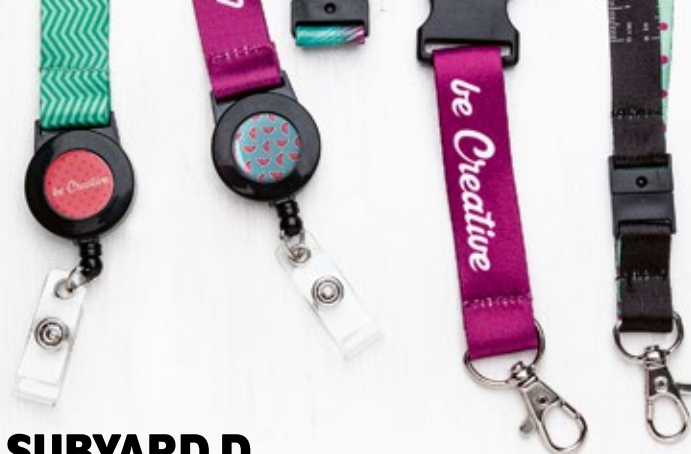

## SUBYARD D

Polyesterový lanyard na zakázku s kovovou odepínací karabinkou, šňůrkou na mobil a sublimačním potiskem na obou stranách. Cena zahrnuje sublimační potisk, nezahrnuje tiskovou přípravu.

S nebo bez bezpečnostní přezky.