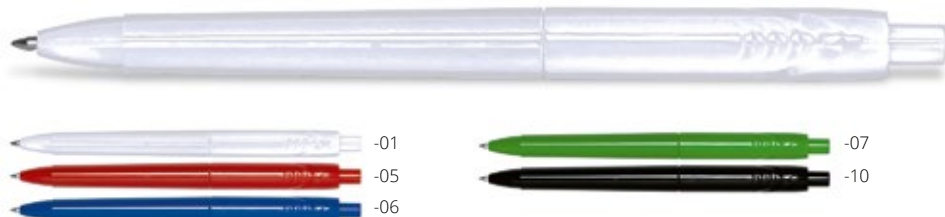

**Dontiox** AP733020

Plastové kuličkové pero RPET s modrou náplní. **Rozměr:** ø11×139 mm **Tisk:** P0(4), UVA(FC)

**Budox** AP732395

Recyklované ABS kuličkové pero s barevným klipem. S modrou náplní.

**Rozměr:** ø10×140 mm **Tisk:** P0(4), UVA(FC)