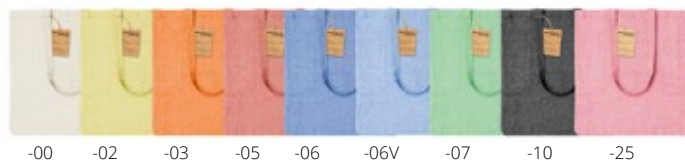

Kauna AP733872

Dvoubarevná nákupní taška z recyklované bavlny s klínem, dlouhými uchy a výrazným štítkem z recyklované bavlny. 100% recyklovaná bavlna, 120 g/m². **Rozměr:** 380×420×80 mm
Tisk: S1(4), TB(8), DTB(FC)

Bestla AP733870

Nákupní taška z recyklované bavlny s klínem, dlouhými uchy a výrazným štítkem z recyklované bavlny. 100% recyklovaná bavlna, 140 g/m².
Rozměr: 380×420×80 mm **Tisk:** S1(4), TB(8), DTB(FC)