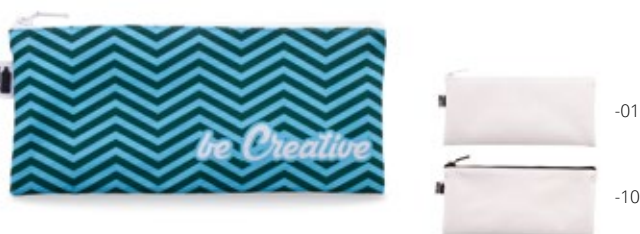

Suppy RPET AP716574

Na zakázku vyrobené pouzdro na pera na zip z 600D RPET polyesteru. S celoplošně tištěnou sublimační grafikou a výrazným štítkem RPET, cena nezahrnuje tiskovou přípravu. Min. mn.: 50 ks. **Rozměr:** 230×100 mm **Tisk:** FP-SU(FC)